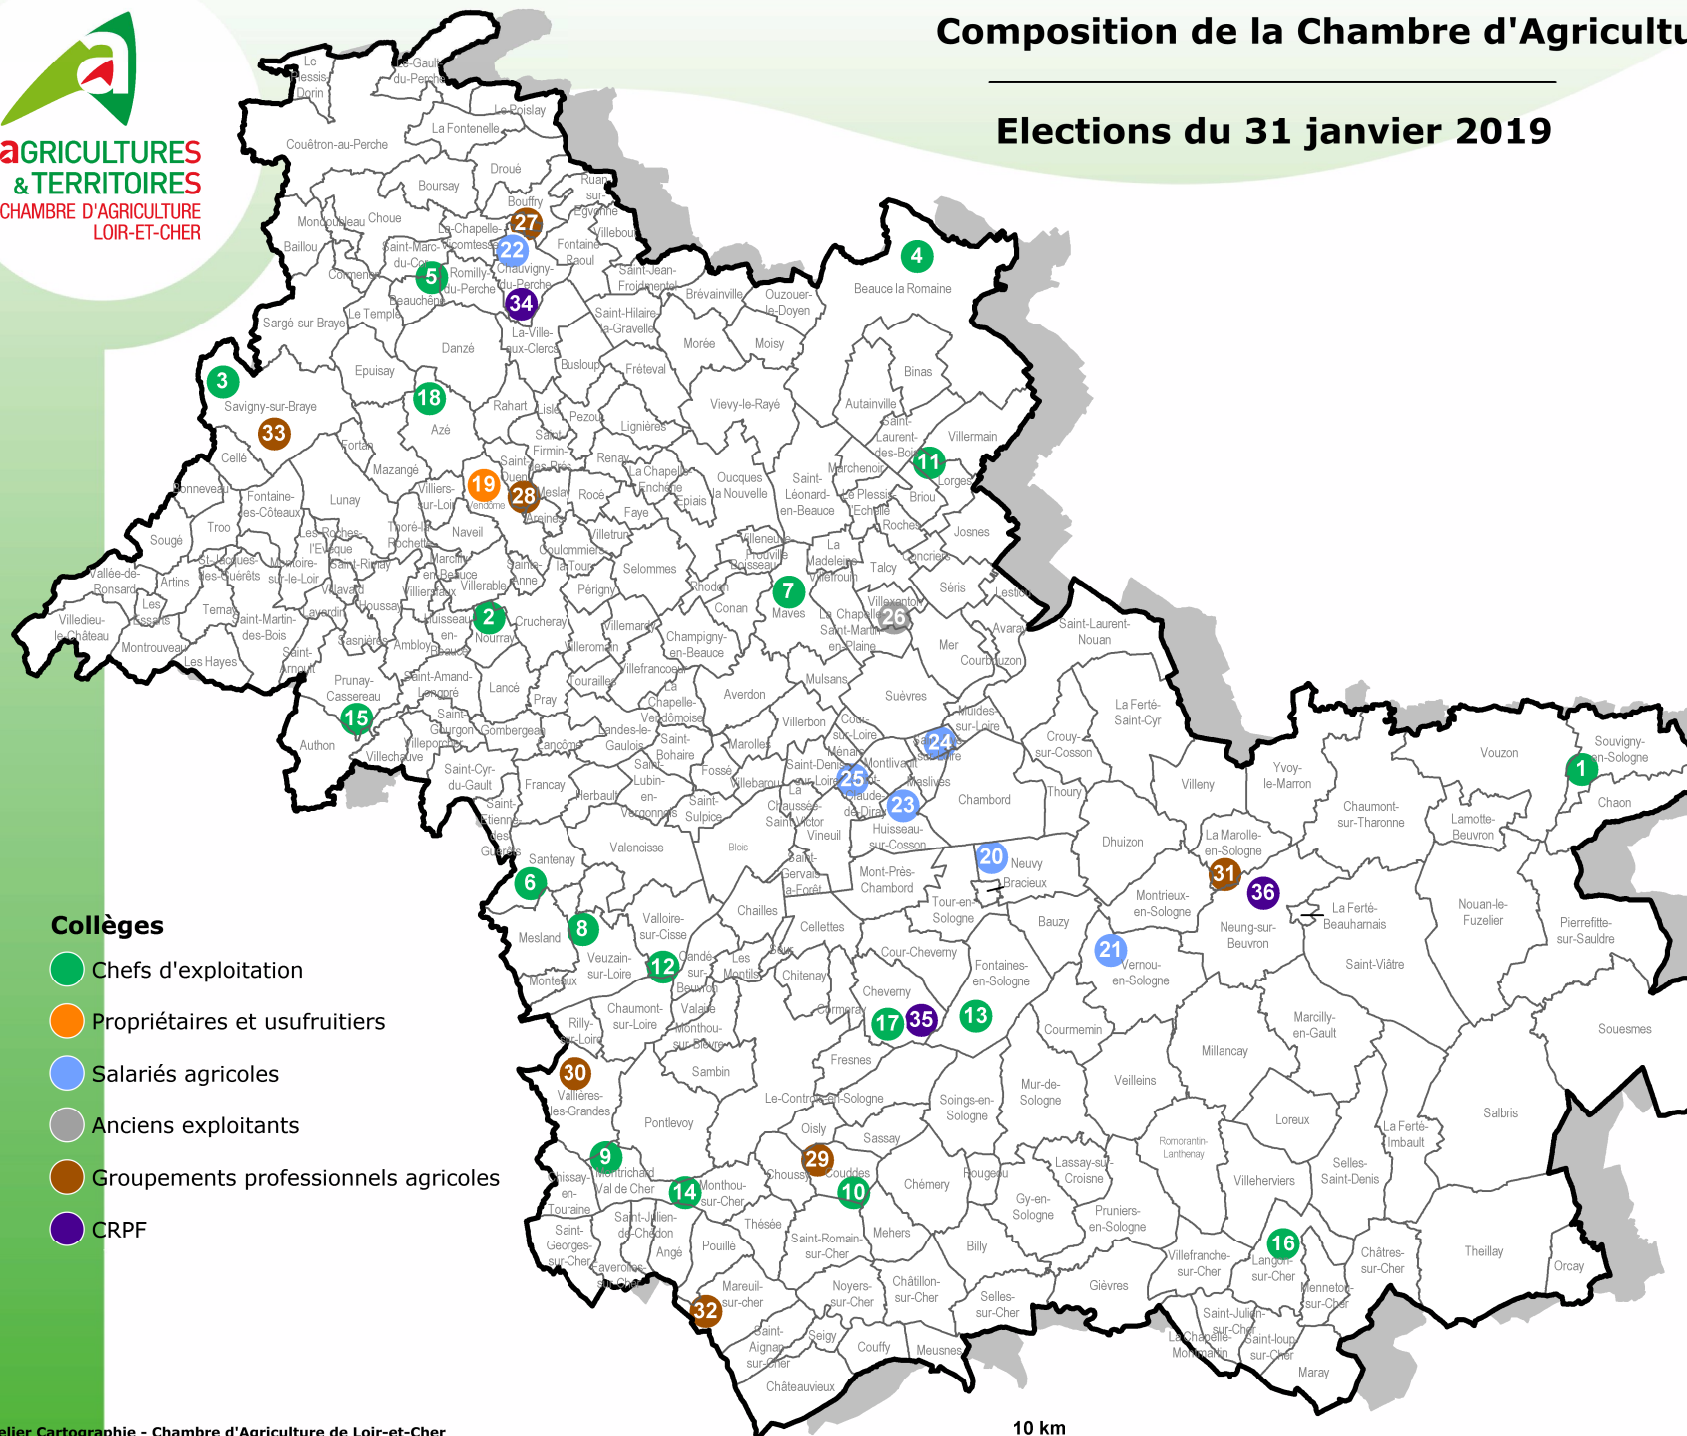

Elections du 31 janvier 2019

Collèges

- Chefs d'exploitation
- Propriétaires et usufruitiers
- Salariés agricoles
- Anciens exploitants
- Groupements professionnels agricoles
- CRPF

- 1 - LEPRETRE Florent
- 2 - NOYAU Philippe
- 3 - DESCAMPS Delphine
- 4 - LECOMTE Camille
- 5 - BESSE Arnaud
- 6 - LECLERC Valérie
- 7 - LONQUEU Benoît
- 8 - LEROUX Gilles
- 9 - JOSSEAU Anne
- 10 - MARSEAULT Hubert
- 11 - HUBERT Catherine
- 12 - BEAUFORT Grégory
- 13 - PASQUER Frédéric
- 14 - DESLOGES Cyril
- 15 - MOTHERON Philippe
- 16 - MASSON Axel
- 17 - CAZIN Pascal
- 18 - GUELLIER Elise
- 19 - CHEVAIS Lucien
- 20 - RIALLAND Franck
- 21 - ARDOIN Pierre-Antoine
- 22 - VINCENT Jean-Michel
- 23 - JIDOUARD Véronique
- 24 - CHEVEREAU Vincent
- 25 - PITARD Serge
- 26 - TERRIER Guy
- 27 - BARRE Christophe
- 28 - MICHELET Vincent
- 29 - BOURDIN Anne
- 30 - TURBEAUX Stéphane
- 31 - FASSOT Eric
- 32 - MANDARD Jean-Christophe
- 33 - GONET Guillaume
- 34 - FLEURY Marie-Thérèse
- 35 - DE VIBRAYE Charles-Antoine
- 36 - DE BODINAT Xavier