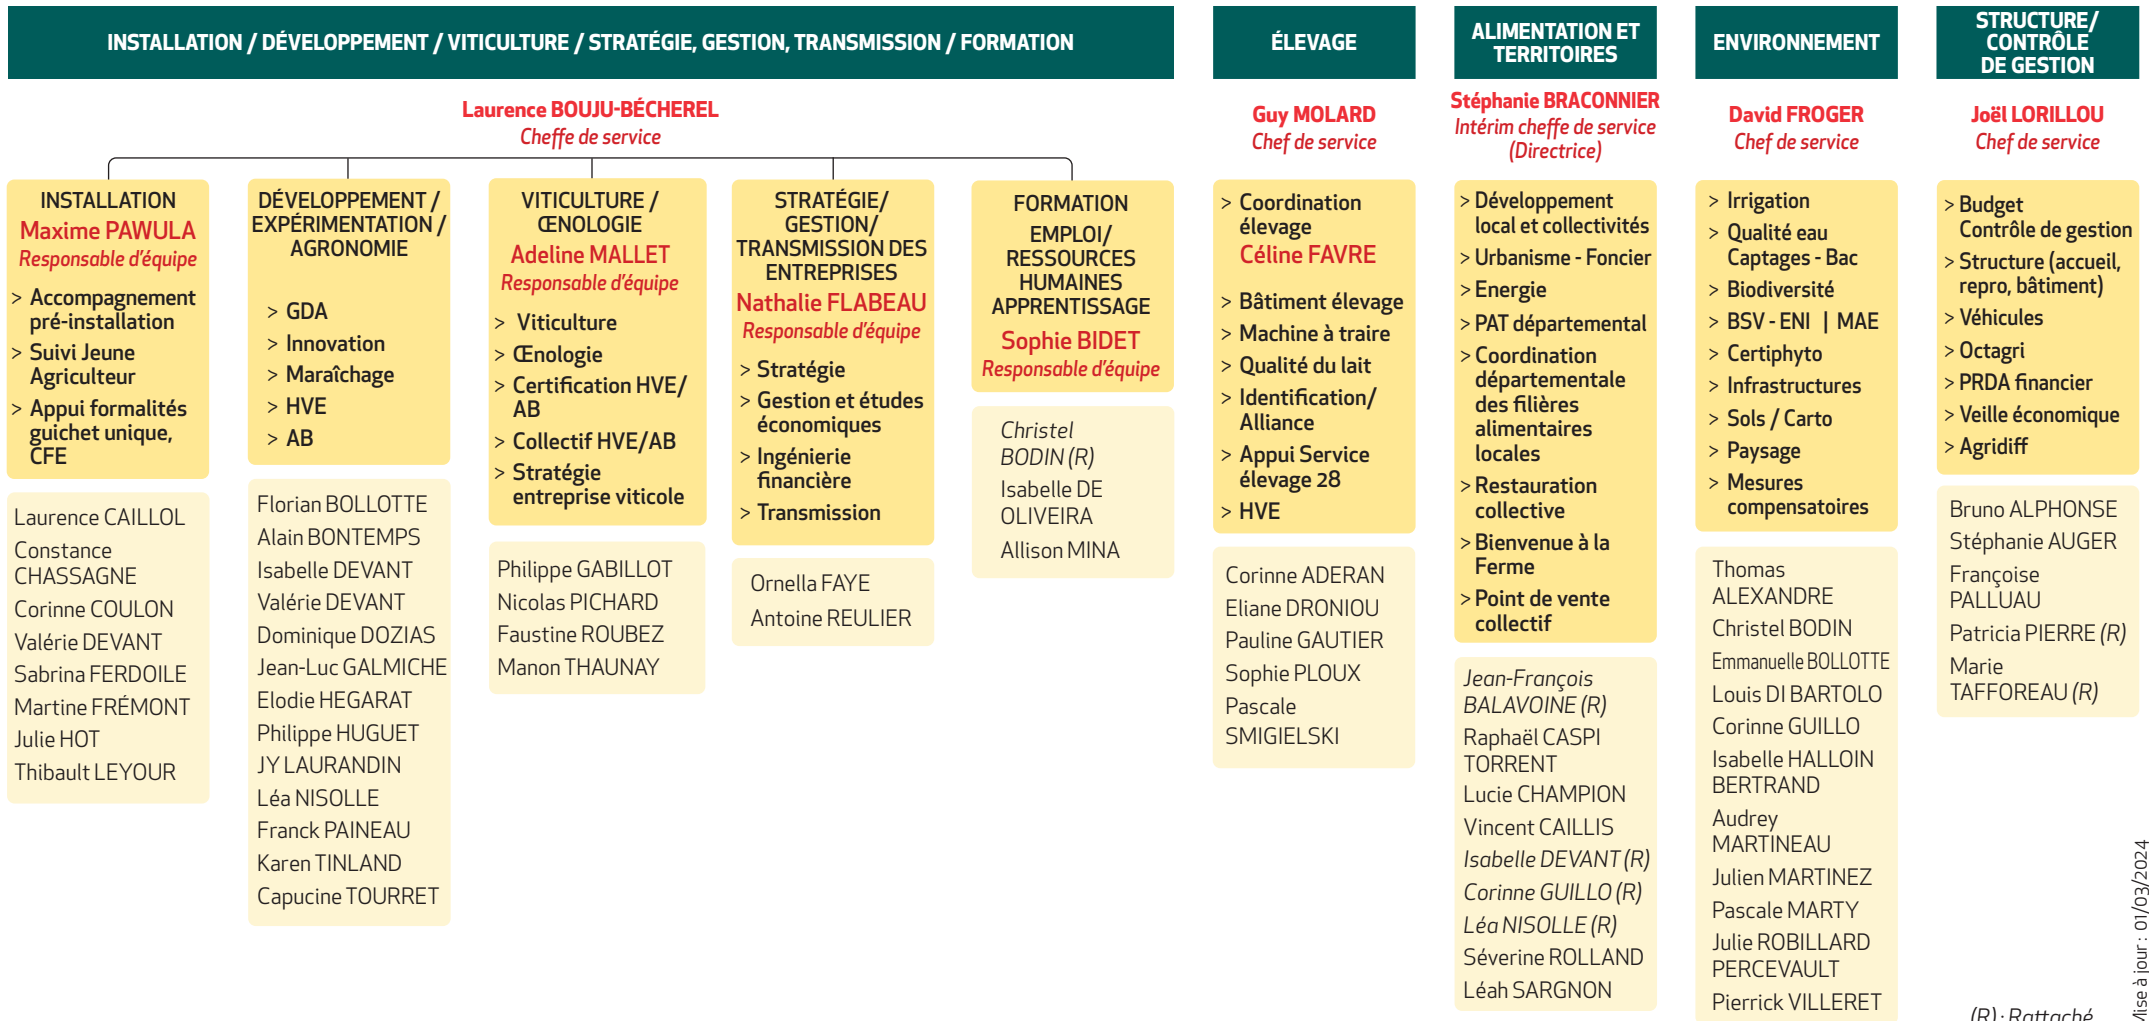

ORGANIGRAMME CHAMBRE D'AGRICULTURE D'INDRE-ET-LOIRE

(R) : Rattaché

Mise à jour : 01/03/2024