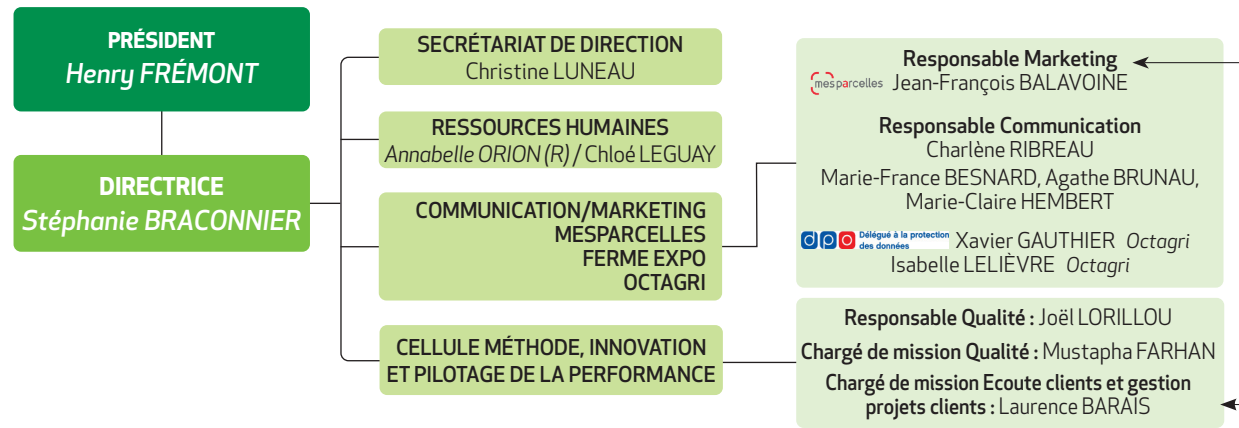

ORGANIGRAMME CHAMBRE D'AGRICULTURE D'INDRE-ET-LOIRE

(R) : Rattaché

Mise à jour : 01/03/2024