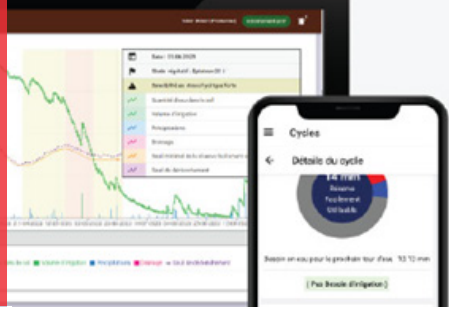

PROagri

POUR VOUS. AUJOURD'HUI. ET DEMAIN

OAD ET SOLUTIONS NUMÉRIQUES

Optimisez votre irrigation avec Net-Irrig

Les + AVANTAGES

- > **Réduisez les charges** liées à l'irrigation.
- > **Adaptez vos pratiques** au contexte climatique et réglementaire.
- > **Valorisez chaque millimètre** apporté.
- > **Bénéficiez d'un service de pointe**, en interaction avec un conseiller irrigation.

Vous êtes irrigant, vous cultivez des céréales et des cultures à forte valeur ajoutée : pommes de terre, porte-graine...

Net-Irrig par Seabex combine la puissance de calcul, l'ergonomie et l'évolutivité de la plateforme développée par Seabex, avec l'expertise des Chambres d'agriculture afin de vous donner accès à des préconisations d'irrigation très précises et individualisées, qui s'adaptent à chaque contexte.

"A chaque connexion, c'est comme si un conseiller m'informait des dernières évolutions et préconisations pour optimiser la conduite de mes irrigations."

Net-Irrig

La bonne quantité d'eau au bon moment

VOS SOLS, VOS PARCELLES