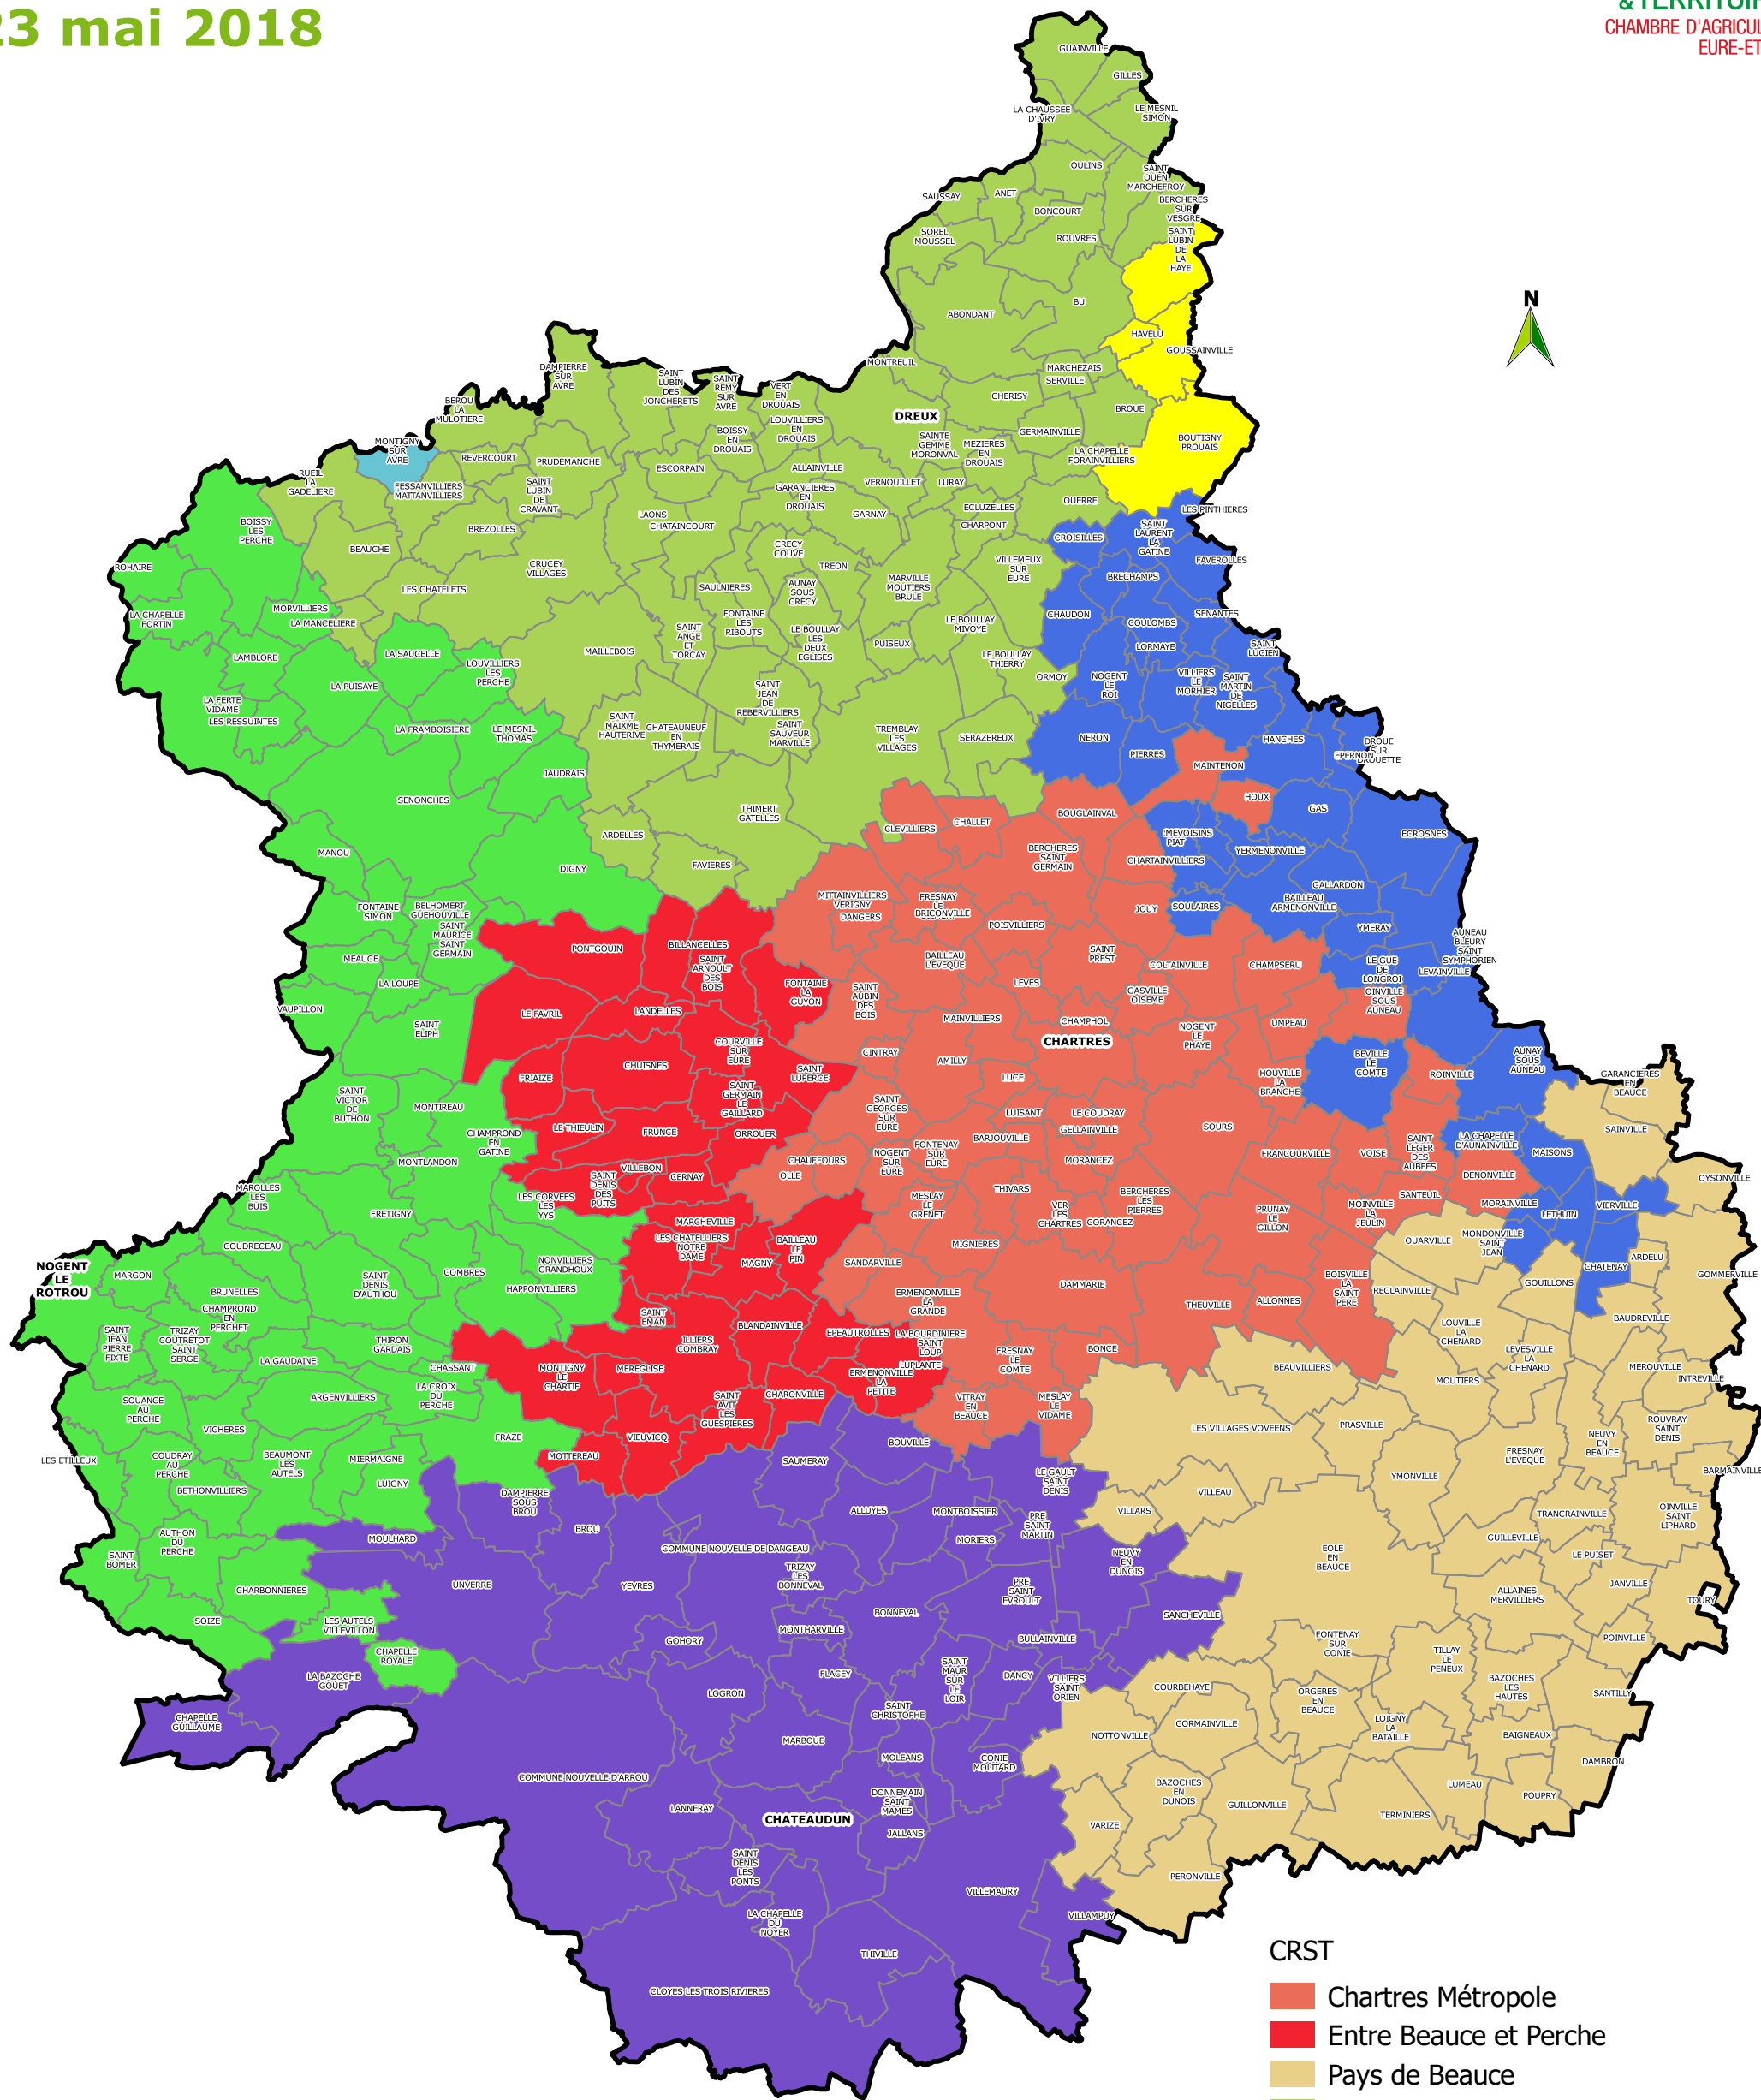

Zones sous Contrat Régional de Solidarité Territoriale (CRST)

23 mai 2018

- CRST**
- Chartres Métropole
 - Entre Beauce et Perche
 - Pays de Beauce
 - Pays de Dreux
 - Pays de Verneuil-sur-Avre
 - Pays Dunois
 - Pays Houdanais
 - PETR Perche
 - Portes Eureliennes d'Ile de France
 - Département
 - Communes