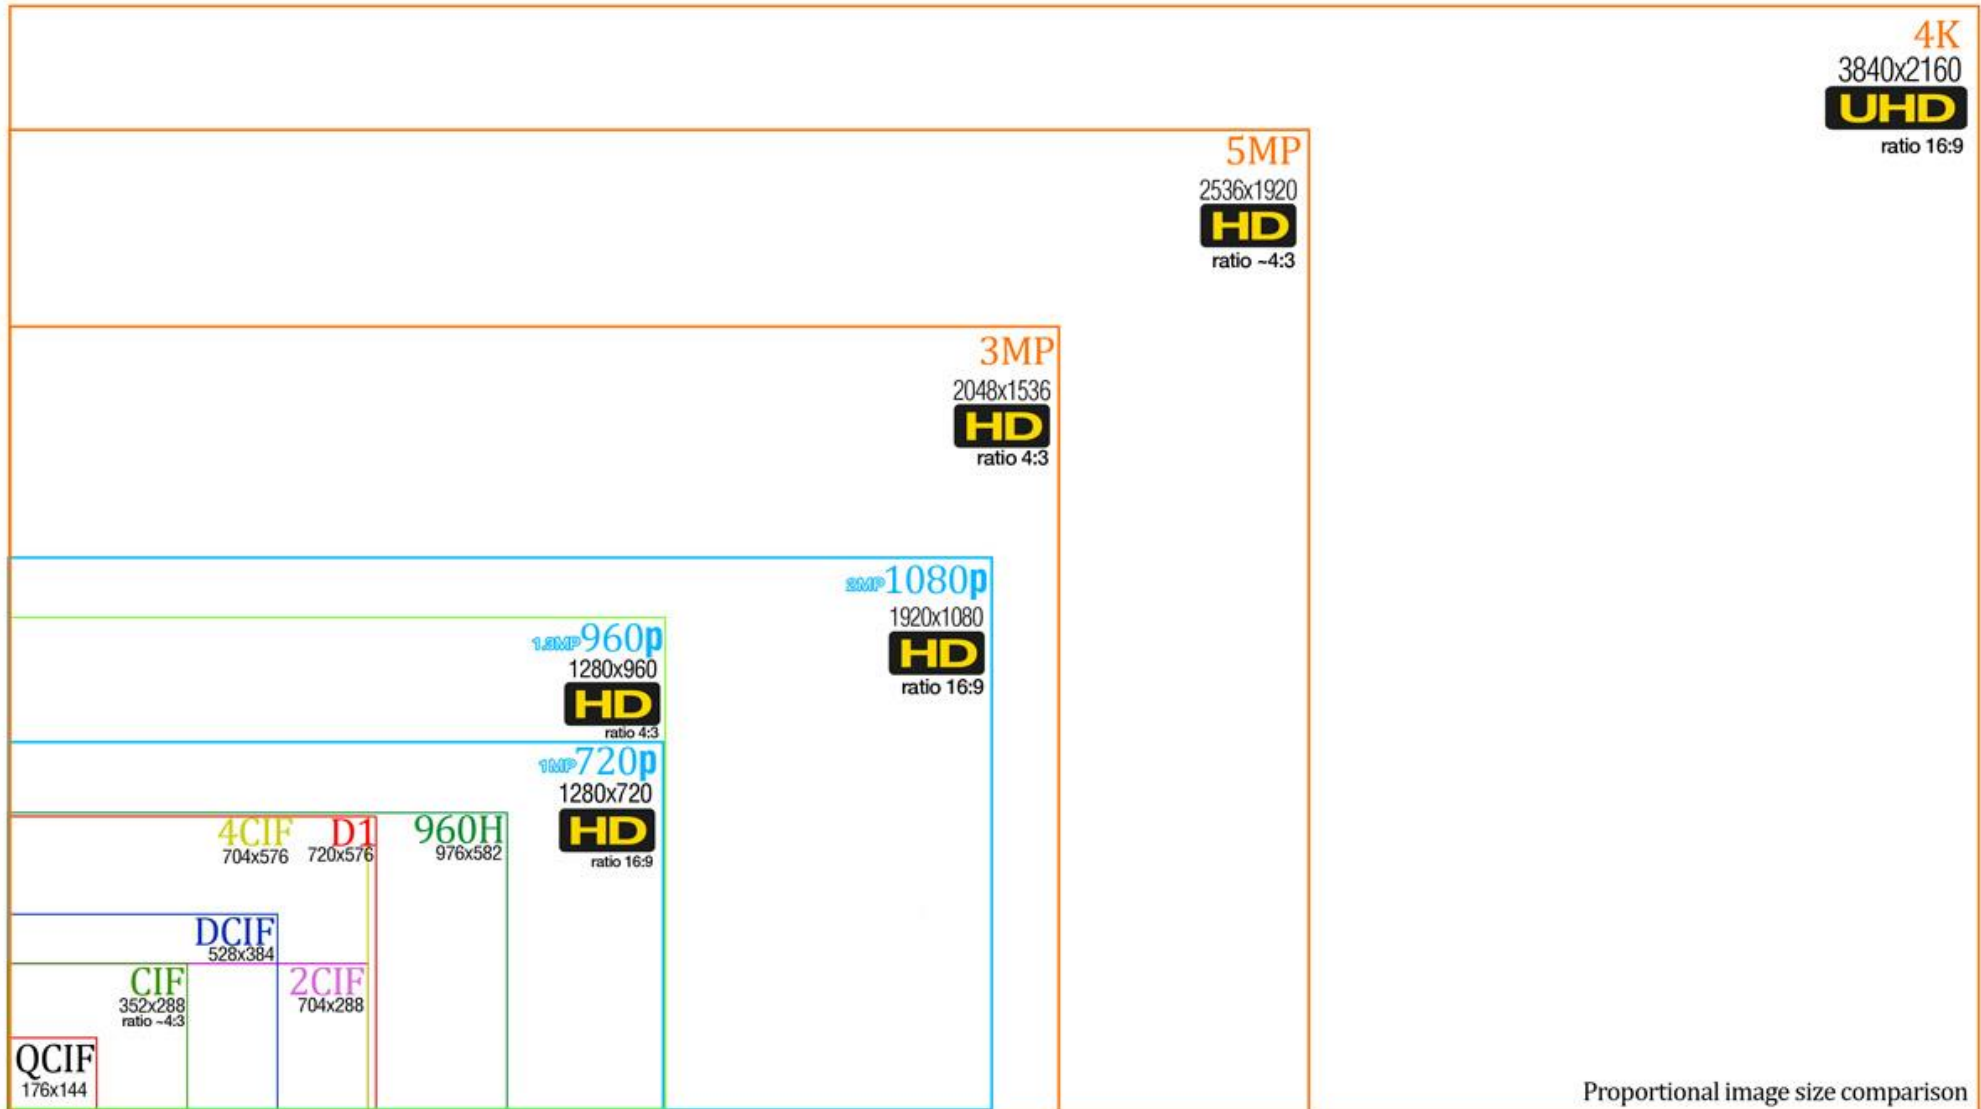

## 2 grandes catégories :

- Les systèmes **analogiques** - BNC
- Les systèmes **numérique** – IP

Depuis 2012 : le **HD-CVI**

480p

720p

1080p

2160p (4K)

Attention à la résolution...

Plus la résolution est élevée, plus la densité de pixels est importante et plus la vidéo a du détail, mais son poids devient aussi rapidement très lourd.

...qui impacte l'espace de stockage

Avec un espace de stockage centralisé de 2 To, je peux stocker 22 jours de vidéo pour 4 caméras à 720p ou 12 jours de vidéo pour 4 caméras à 1080p.