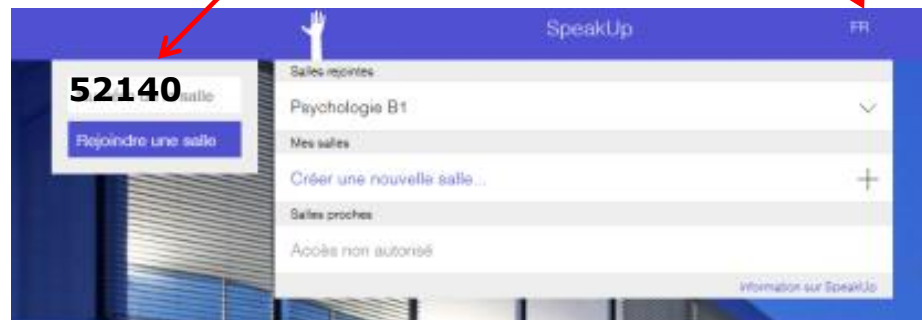

## Évolution des capteurs

De nouveaux capteurs arrivent sur le marché mêlant GPS et réseaux bas débit (LoRa ou Sigfox) permettant ainsi d'optimiser l'envoi des données et de réduire les coûts d'abonnements

# Posez vos questions à nos intervenants

**Pendant la séance, vous pouvez transmettre vos questions à l'animateur.**

**Pour cela, vous avez trois solutions pour accéder :**

- a) Installer l'appli « speakup.info » sur google play ou app store**
- b) Scanner le QR Code**
- c) Utiliser le site internet « web.speakup.info »**
  - 1/ Vous pouvez mettre en français et**
  - 2/ inscrire le numéro de la salle à rejoindre : 52140**