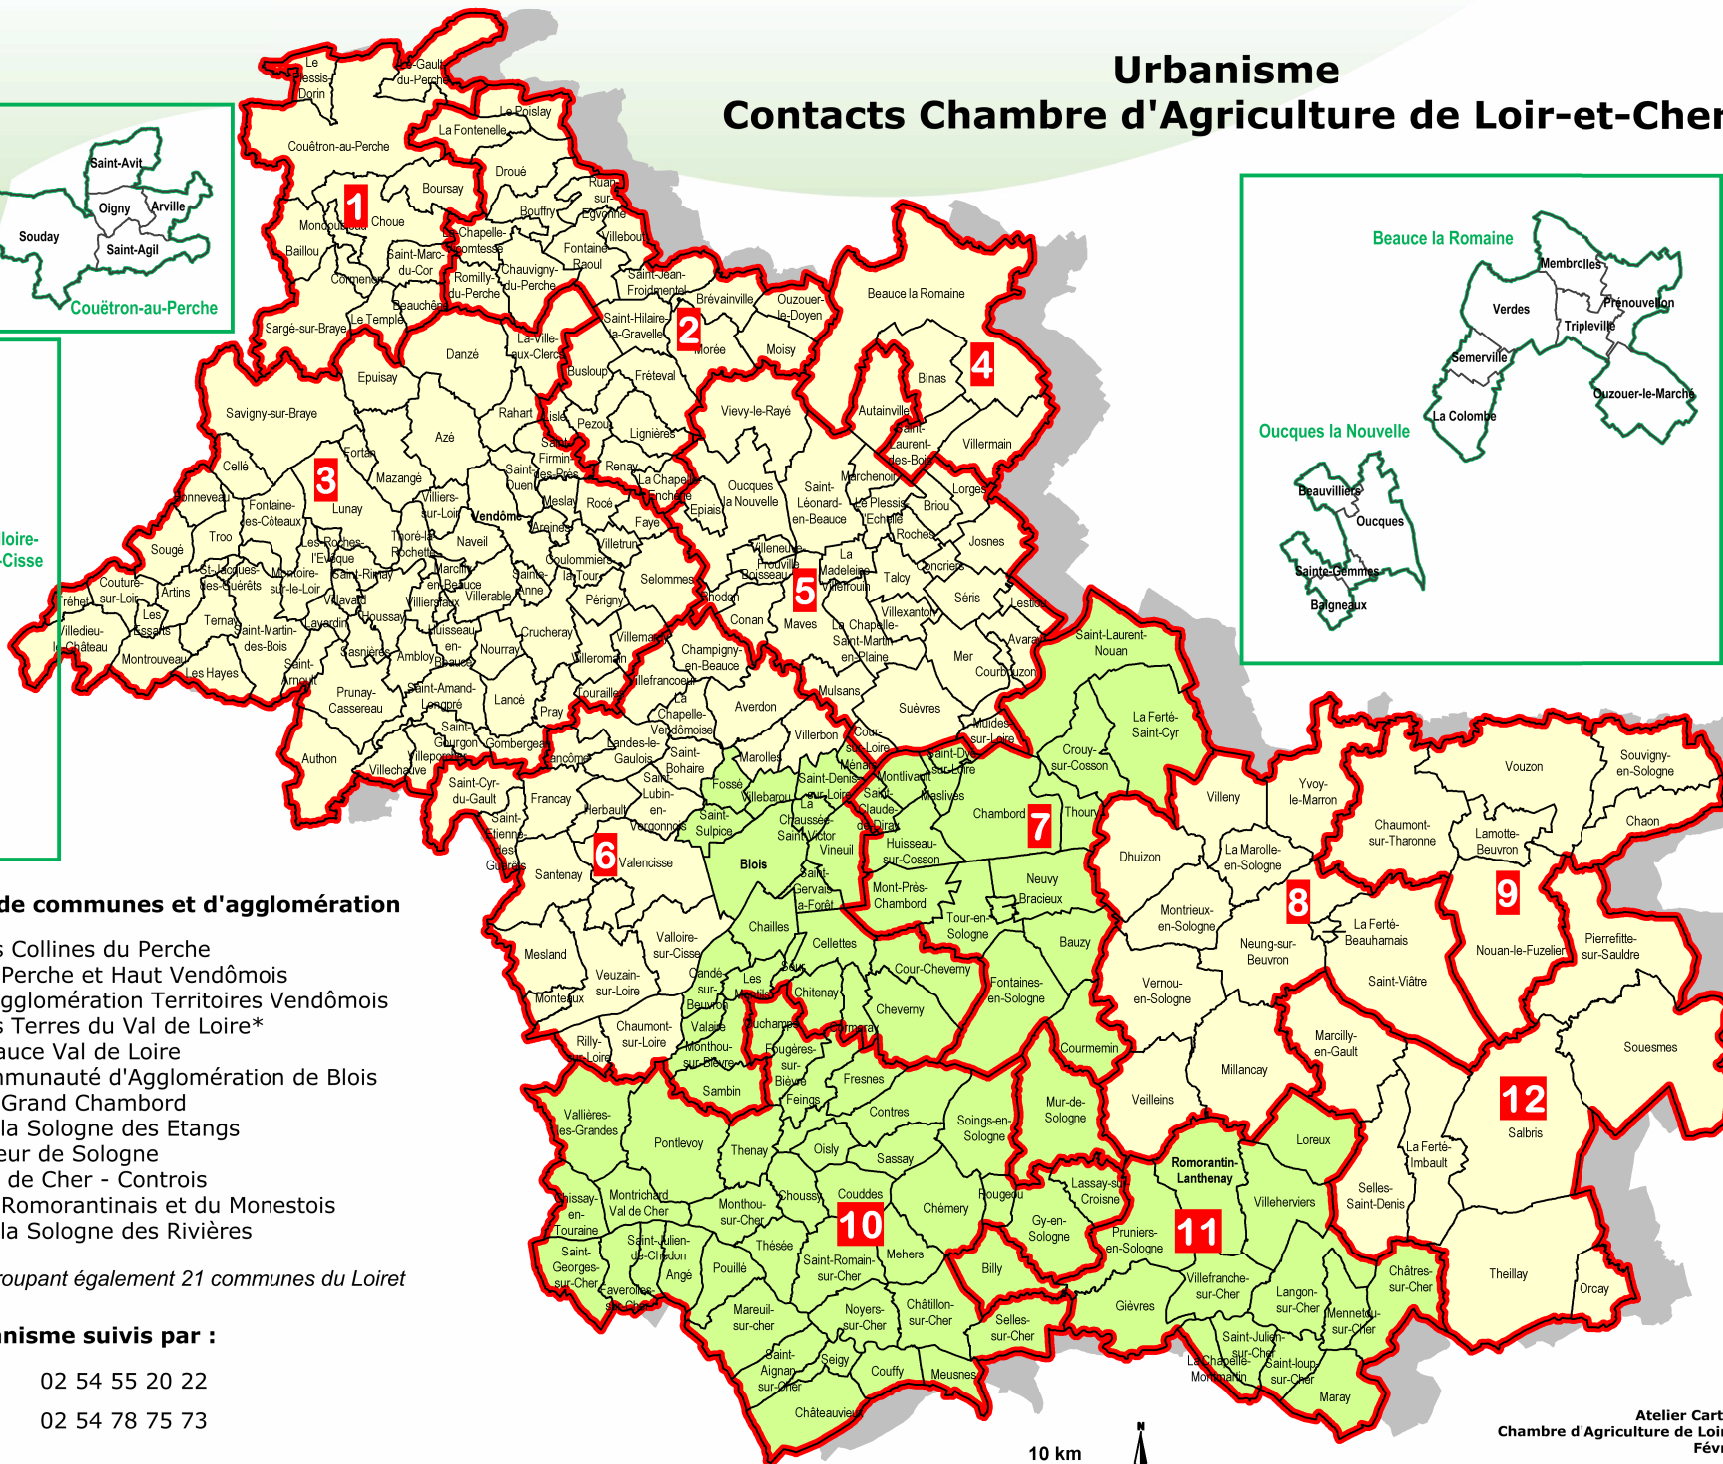

Urbanisme

Contacts Chambre d'Agriculture de Loir-et-Cher

Communautés de communes et d'agglomération

- 1 - Communauté des Collines du Perche
- 2 - Communauté du Perche et Haut Vendômois
- 3 - Communauté d'Agglomération Territoires Vendômois
- 4 - Communauté des Terres du Val de Loire*
- 5 - Communauté Beauce Val de Loire
- 6 - Agglopolys - Communauté d'Agglomération de Blois
- 7 - Communauté du Grand Chambord
- 8 - Communauté de la Sologne des Etangs
- 9 - Communauté Cœur de Sologne
- 10 - Communauté Val de Cher - Controis
- 11 - Communauté du Romorantinois et du Monestois
- 12 - Communauté de la Sologne des Rivières

* Communauté regroupant également 21 communes du Loiret

Dossiers d'urbanisme suivis par :

	Valérie PERIN	02 54 55 20 22
	Marie RICHARD	02 54 78 75 73

10 km