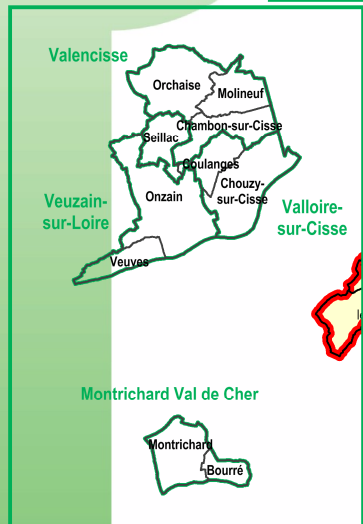

Urbanisme

Contacts Chambre d'Agriculture de Loir-et-Cher

Communautés de communes et d'agglomération

- 1 - Communauté des Collines du Perche
- 2 - Communauté du Perche et Haut Vendômois
- 3 - Communauté d'Agglomération Territoires Vendômois
- 4 - Communauté des Terres du Val de Loire*
- 5 - Communauté Beauce Val de Loire
- 6 - Agglopolys - Communauté d'Agglomération de Blois
- 7 - Communauté du Grand Chambord
- 8 - Communauté de la Sologne des Etangs
- 9 - Communauté Cœur de Sologne
- 10 - Communauté Val de Cher - Controis
- 11 - Communauté du Romorantinois et du Monestois
- 12 - Communauté de la Sologne des Rivières