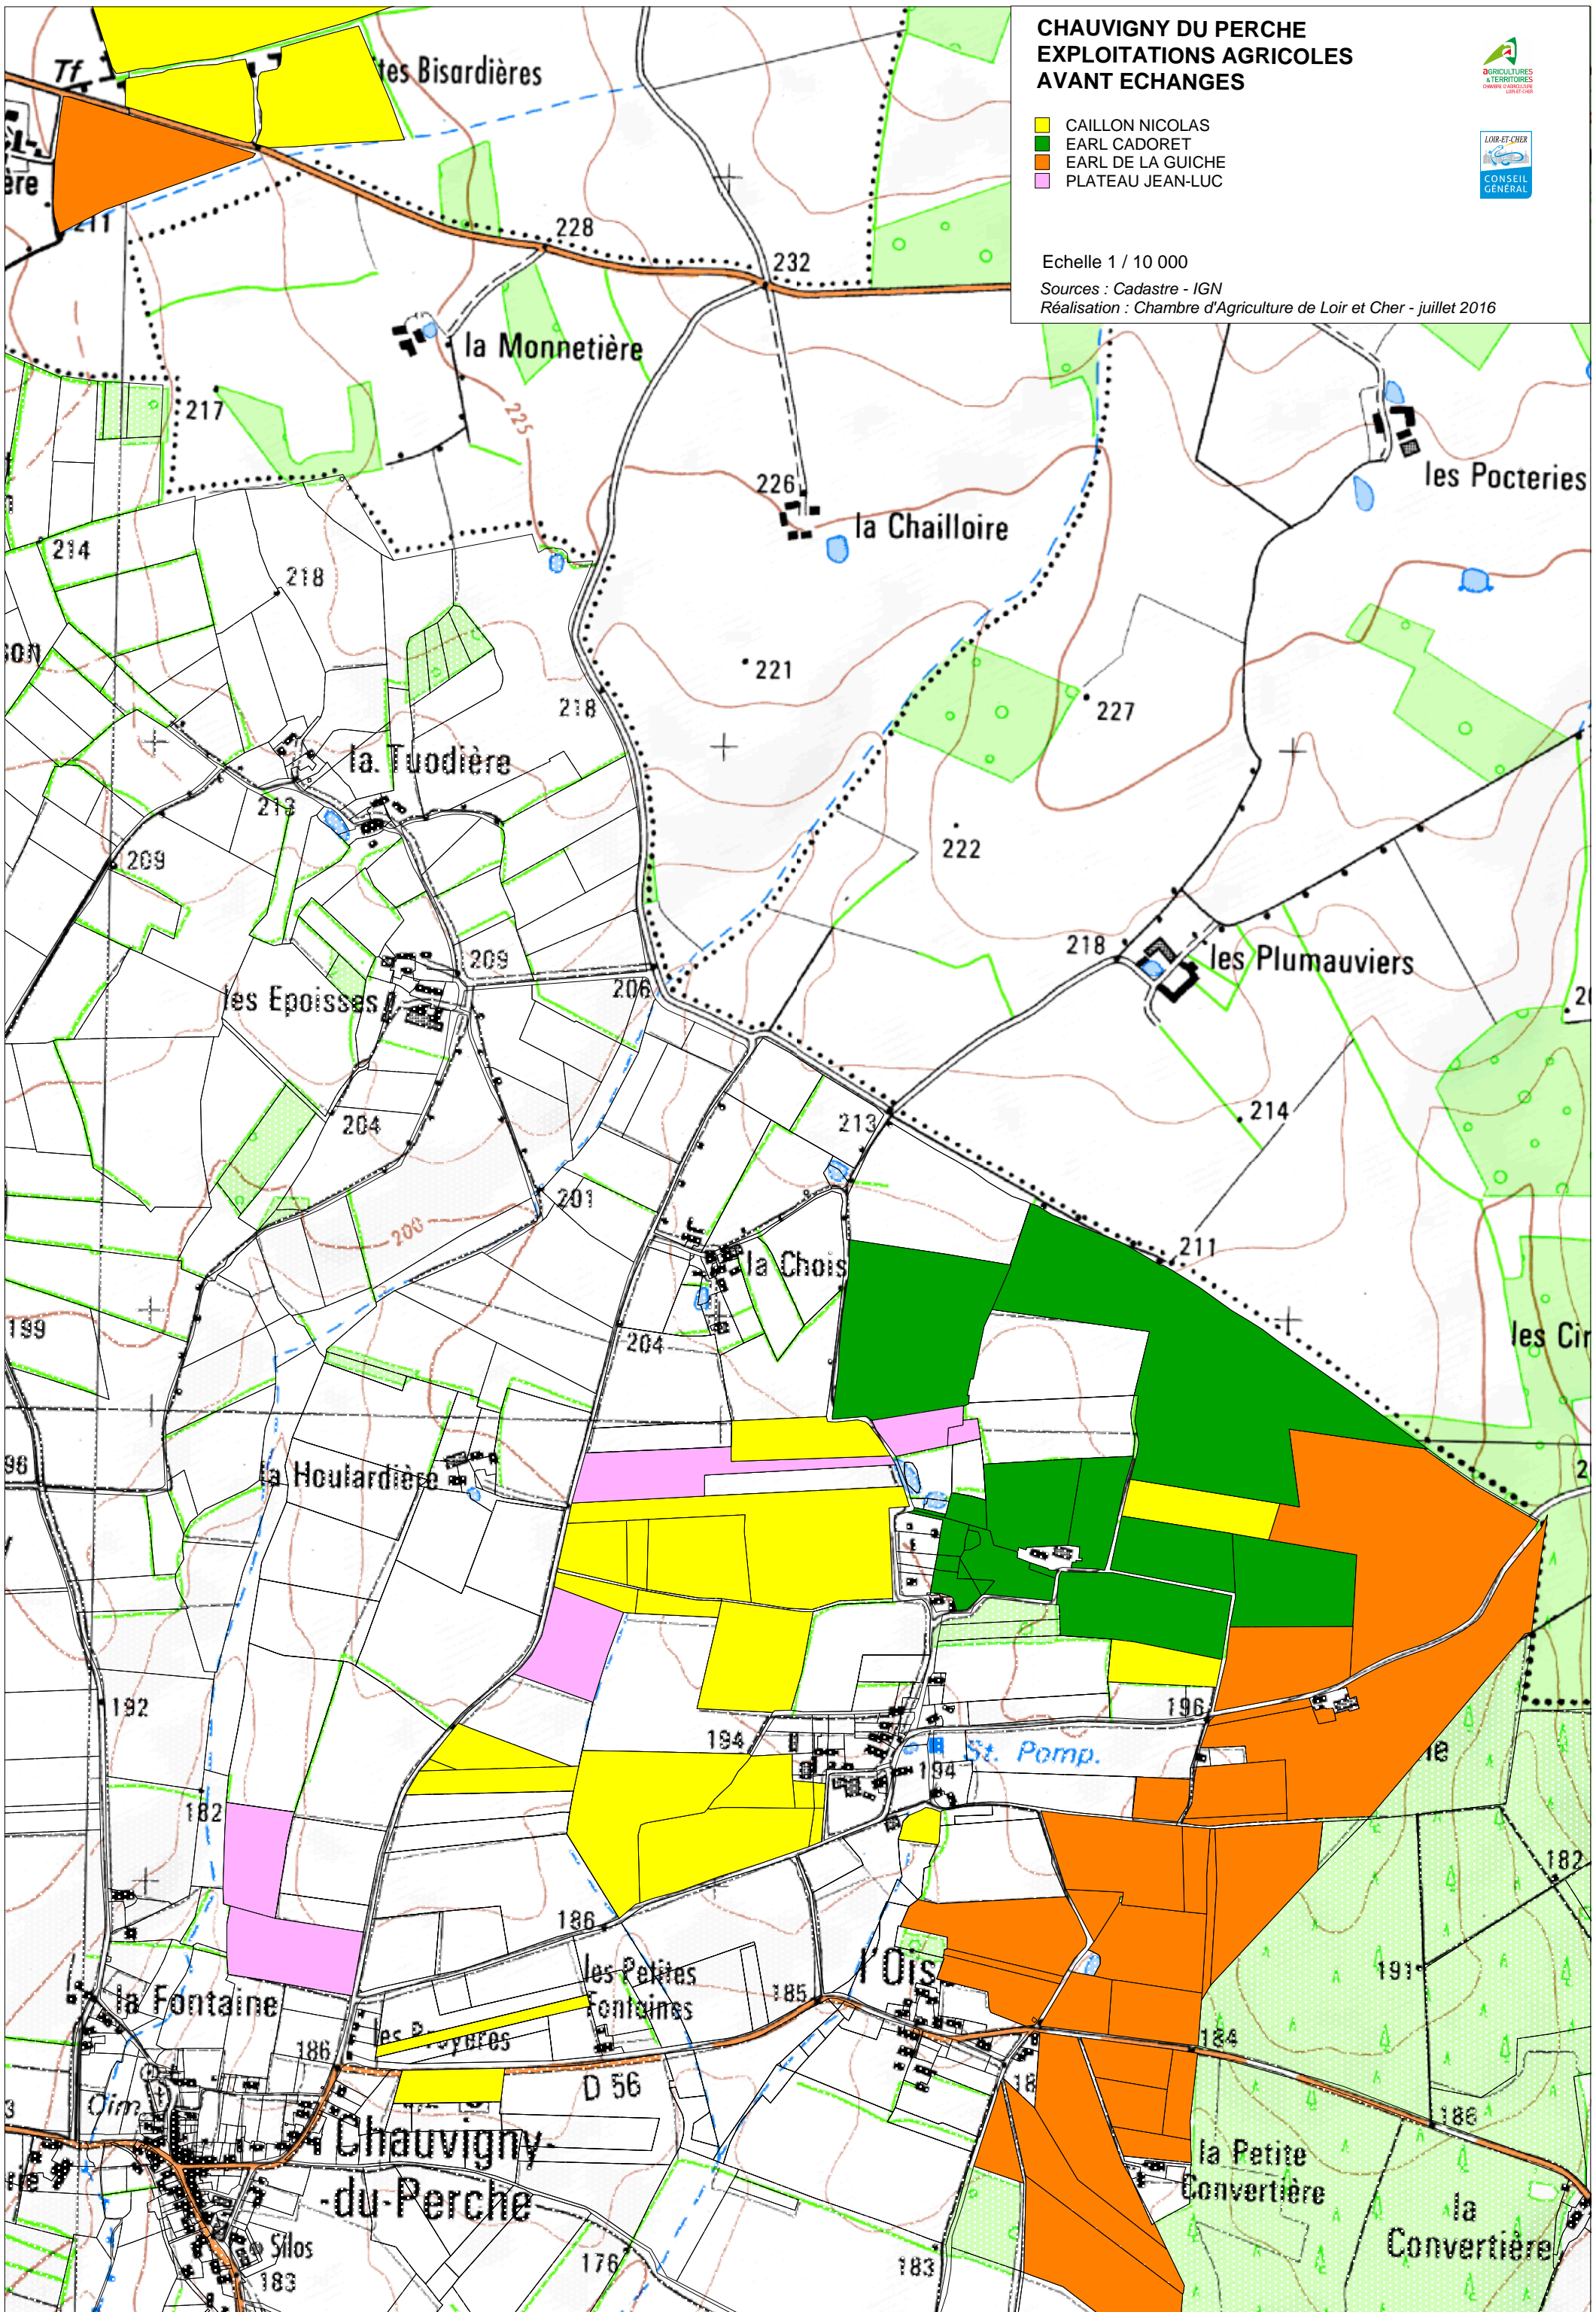

**CHAUVIGNY DU PERCHE  
EXPLOITATIONS AGRICOLES  
AVANT ECHANGES**

- CAILLON NICOLAS
- EARL CADORET
- EARL DE LA GUICHE
- PLATEAU JEAN-LUC

Echelle 1 / 10 000

Sources : Cadastre - IGN

Réalisation : Chambre d'Agriculture de Loir et Cher - juillet 2016

# CHAUVIGNY DU PERCHE EXPLOITATIONS APRES ECHANGES

- CAILLON NICOLAS
- EARL CADORET
- EARL DE LA GUICHE
- PLATEAU JEAN-LUC

27 parcelles concernées (27 ha)

Echelle 1 / 10 000

Sources : Cadastre - IGN

Réalisation : Chambre d'Agriculture de Loir et Cher - juillet 2016