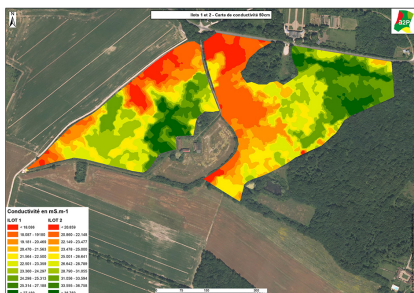

Caractérisation des sols par la conductivité

DES CARTES DE SOLS ULTRA PRÉCISES

La Chambre d'Agriculture du Loiret vous propose de **caractériser vos sols** avec plus de précision en identifiant les zones homogènes à l'intérieur de vos parcelles grâce à la technique de la conductivité.

AVANTAGES

- +++ Pour un pilotage affiné de la fertilisation, des densités de semis et de l'irrigation.
- ++ Réduction du nombre de sondages à réaliser à la tarière.
- + Cartes pérennes dans le temps.

Carte de conductivité

DES CARTES DE SOLS PÉRENNES

- Mesure de conductivité par Centrea solution : Remise de deux cartes (une par profondeur).
 - Caractérisation des zonages par le pédologue de la Chambre d'agriculture.
 - Remise d'une carte des sols avec légende détaillée.
 - Remise d'une carte de «réserve utile».

TARIF :

- Mesure de conductivité : 17 à 18 €/ha
- Carte de sols et carte de réserve utile : 15 à 25 €/ha selon la surface engagée.

La conductivité

- Technique permettant de cartographier l'hétérogénéité des parcelles :
- Mesures à 2 profondeurs (0-50 et 0-125)
 - 200 à 250 mesures/ha
 - 45 ha/jour