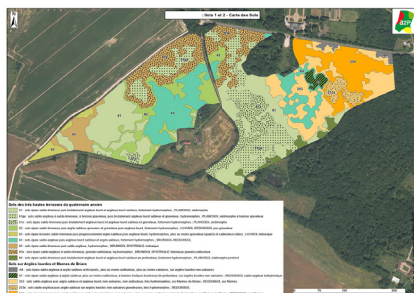

Caractérisation des sols par la conductivité

DES CARTES DE SOLS ULTRA PRÉCISES

La Chambre d'Agriculture du Loiret vous propose de **caractériser vos sols** avec plus de précision en identifiant les zones homogènes à l'intérieur de vos parcelles grâce à la technique de la conductivité.

AVANTAGES

- +++ Pour un pilotage affiné de la fertilisation, des densités de semis et de l'irrigation.
- ++ Réduction du nombre de sondages à réaliser à la tarière.
- + Cartes pérennes dans le temps.

Carte de conductivité

DES CARTES DE SOLS PÉRENNES

- Mesure de conductivité par Centrea solution : Remise de deux cartes (une par profondeur).
 - Caractérisation des zonages par le pédologue de la Chambre d'agriculture.
 - Remise d'une carte des sols avec légende détaillée.
 - Remise d'une carte de «réserve utile».

TARIF :

- Mesure de conductivité : 17 à 18 €/ha
- Carte de sols et carte de réserve utile : 15 à 25 €/ha selon la surface engagée.

La conductivité

- Technique permettant de cartographier l'hétérogénéité des parcelles :
- Mesures à 2 profondeurs (0-50 et 0-125)
 - 200 à 250 mesures/ha
 - 45 ha/jour