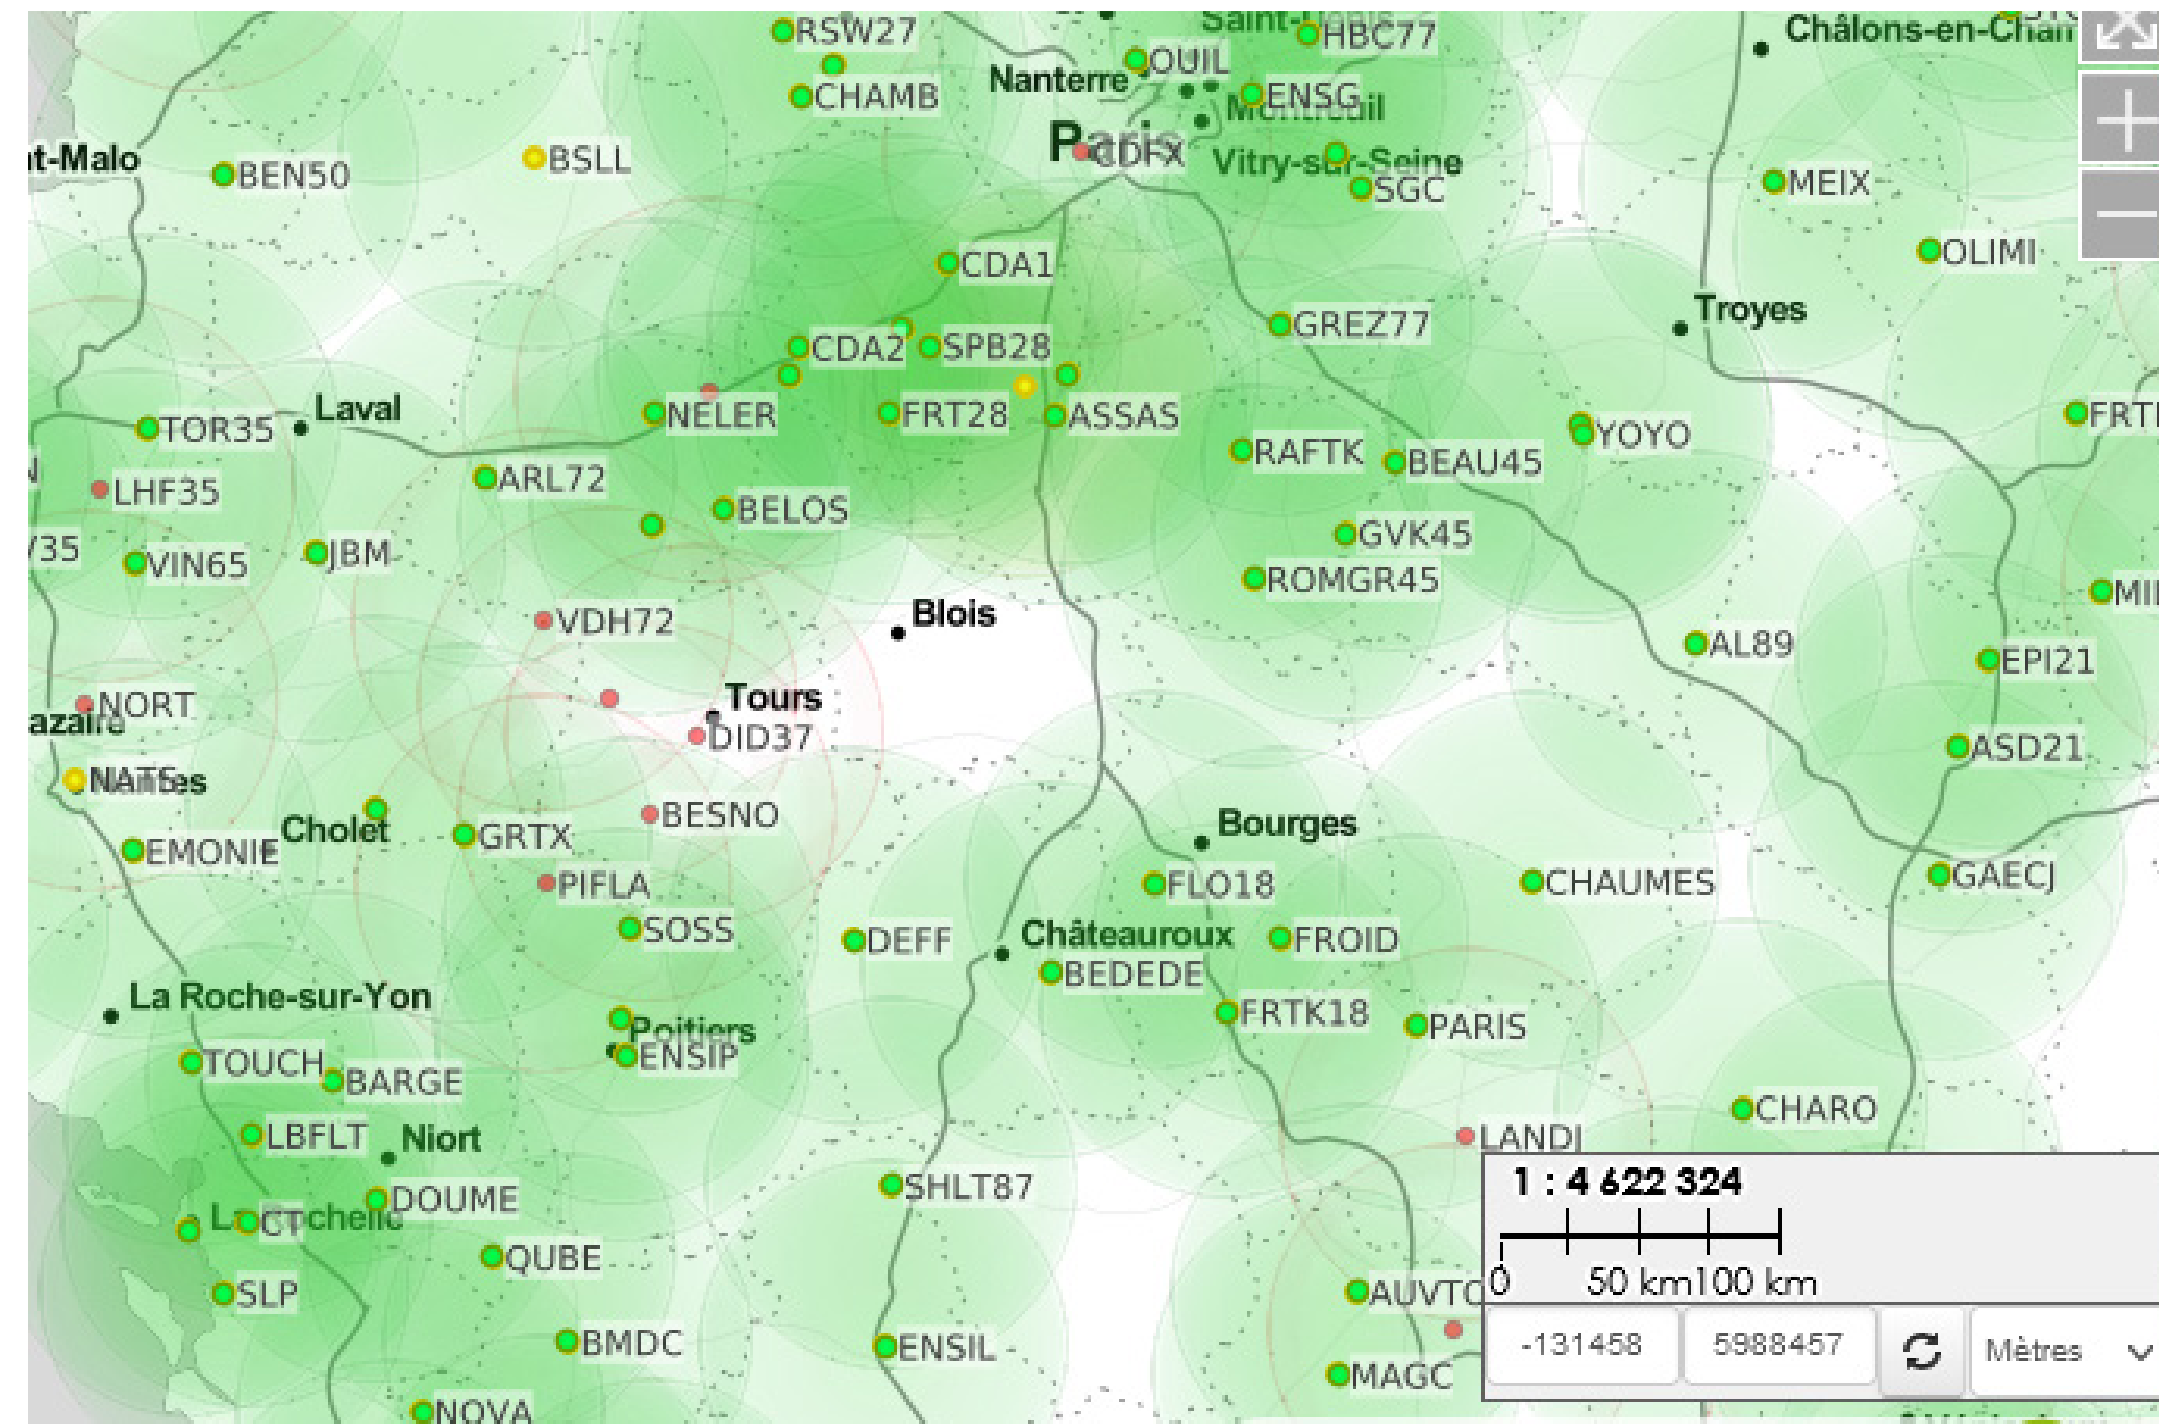

## Correction GPS sans abonnement

### RÉSEAU COLLABORATIF ET OUVERT À TOUS

Centipède est un réseau de bases de référence permettant d'accéder à une correction RTK sans abonnement.

Soutenu financièrement par l'INRAE

Développé par les utilisateurs.