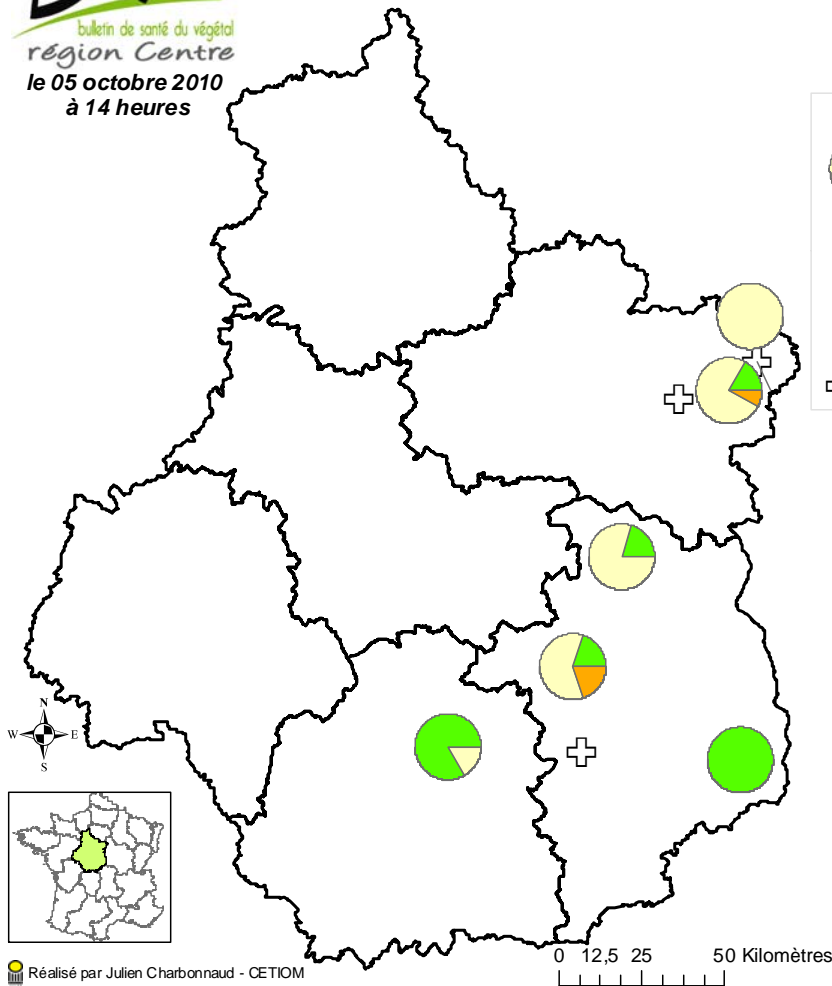

## Colza

### CHARANÇON DU BOURGEON TERMINAL

Mise à jour carte : Maturation Charançon du bourgeon terminal

### Localisation des observations

Réseau Colza 2010-2011

**BSV**  
bulletin de santé du végétal  
région Centre  
le 05 octobre 2010  
à 14 heures

#### Maturation Charançon du bourgeon terminal

 % femelles maturation ovarienne non engagée

 % femelles sans "œufs" de taille définitive

 % femelles avec "œufs" de taille définitive, oviductes communs vides