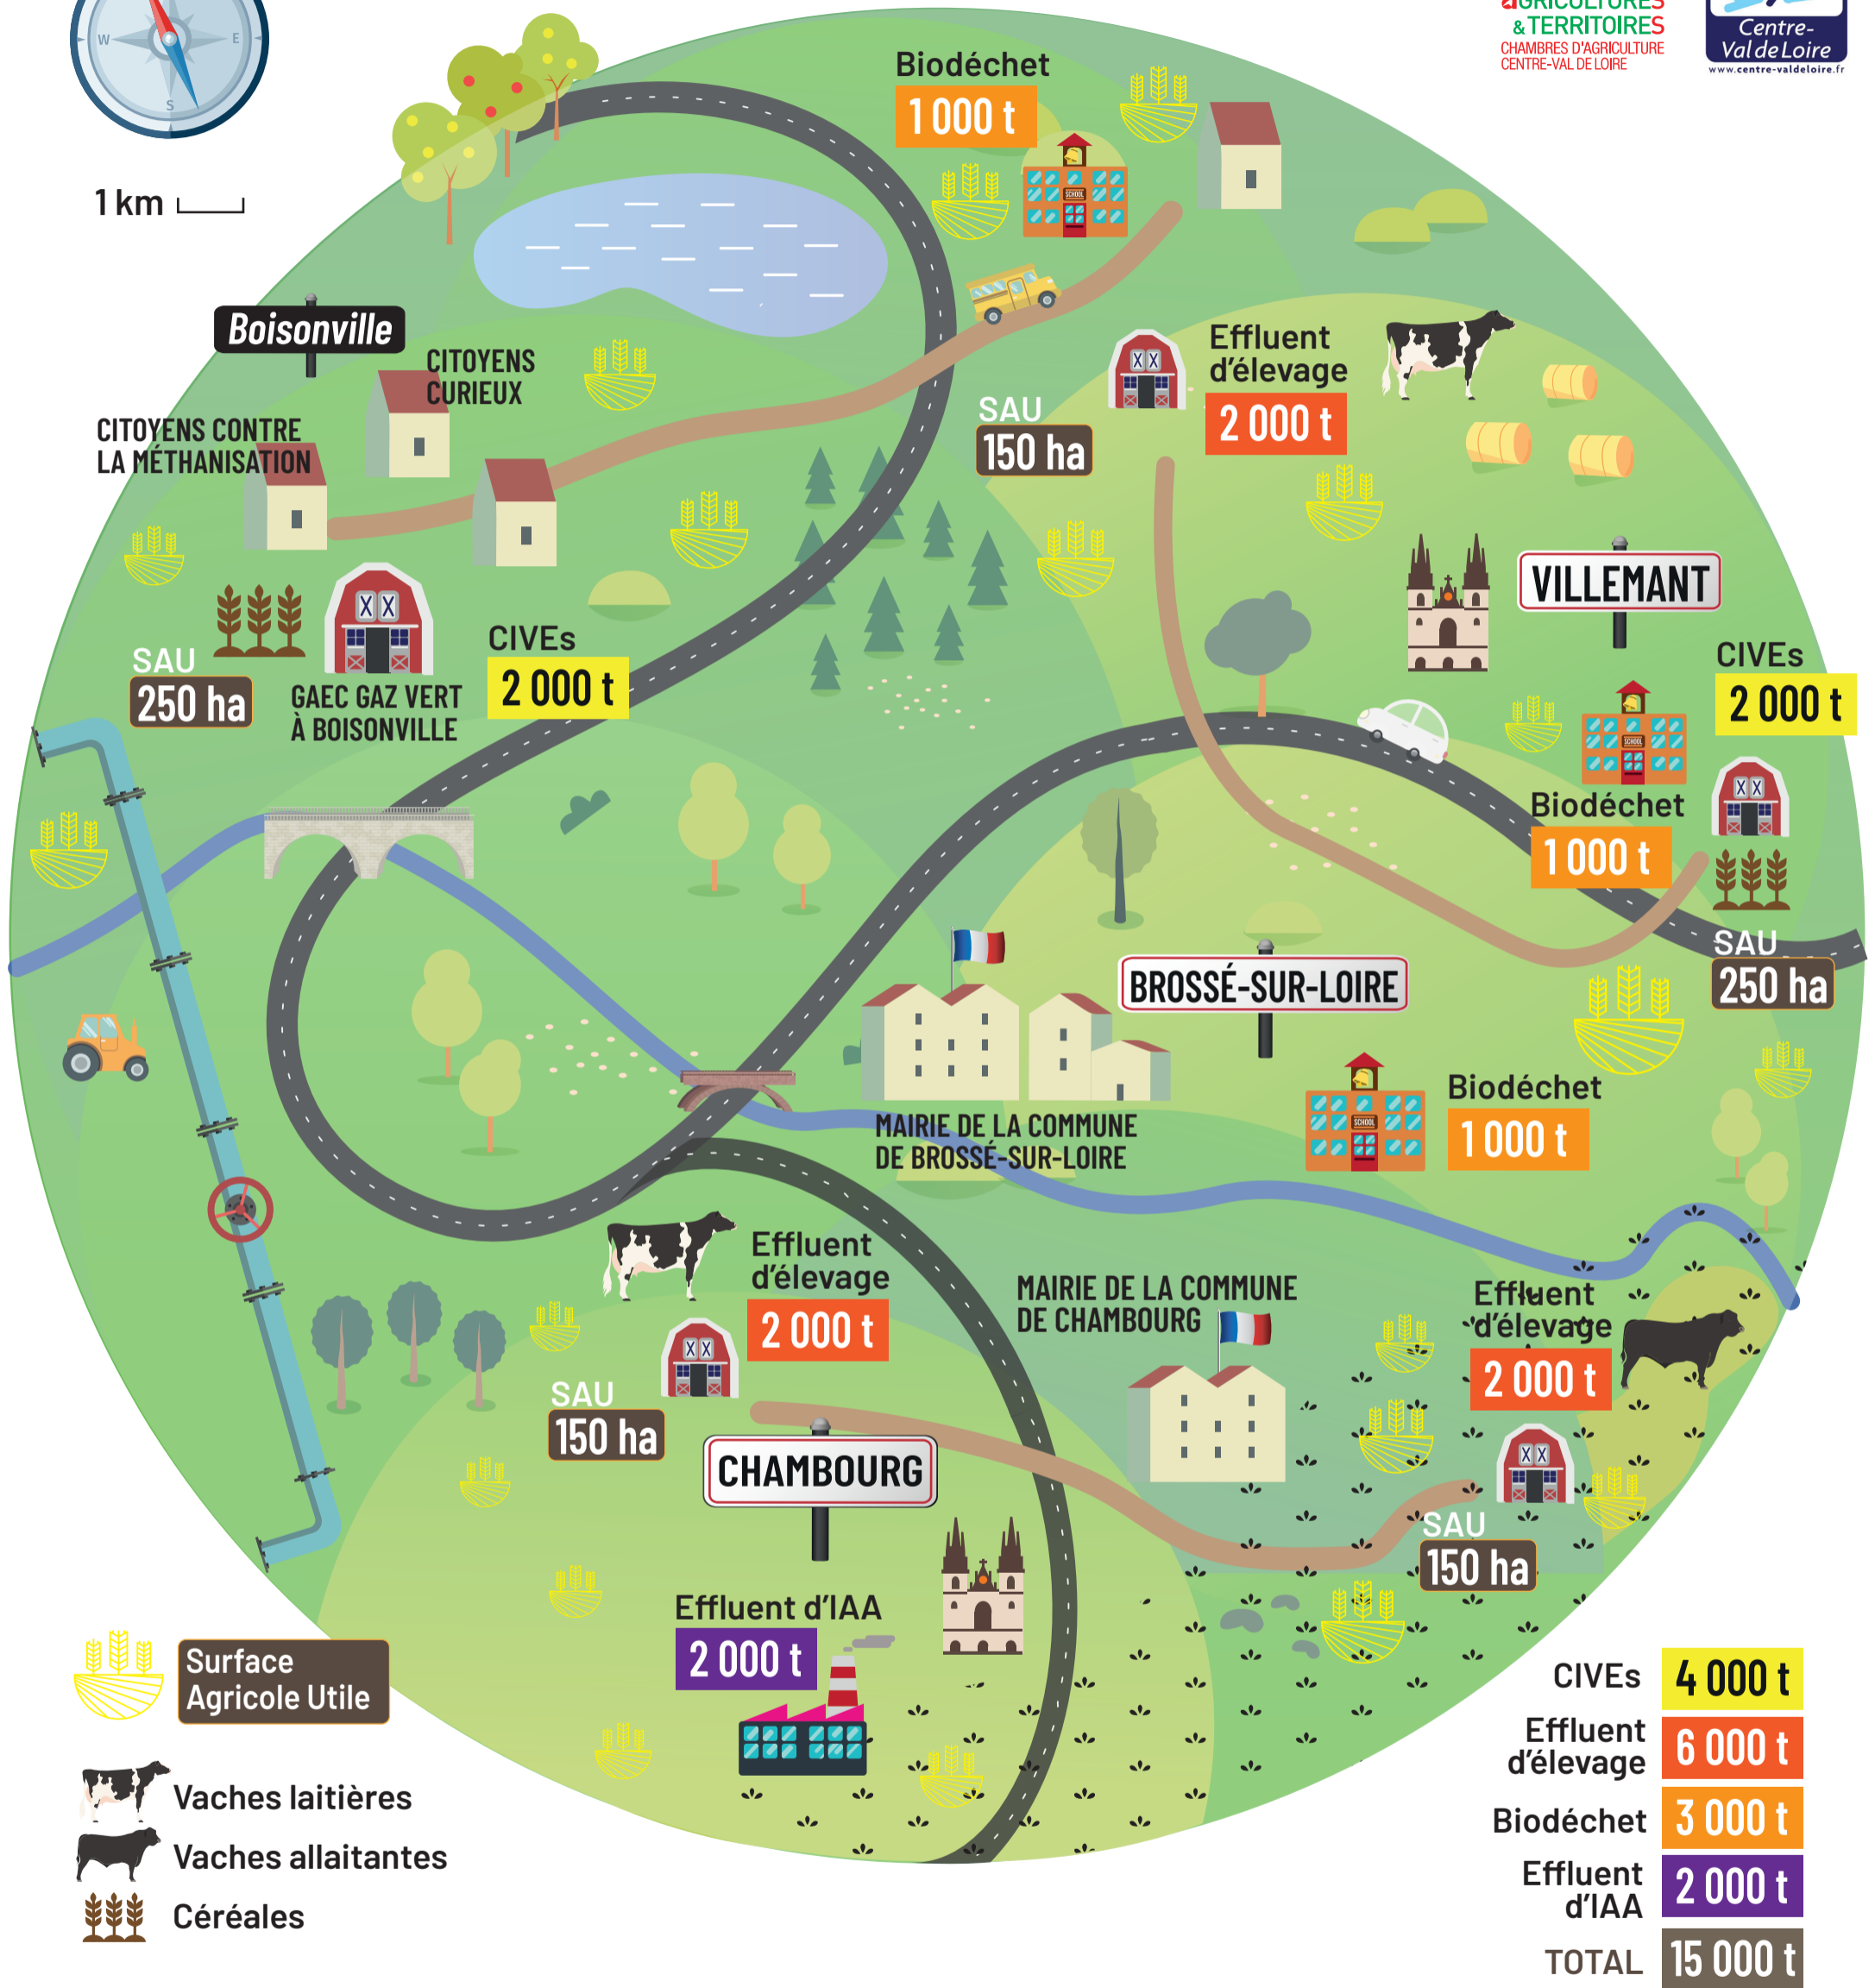

# COMMUNAUTÉ DE COMMUNES DES COLLINES DU VAL DE LOIRE

1 km

Surface Agricole Utile

Vaches laitières  
 Vaches allaitantes  
 Céréales

VILLE ET VILLAGES  
 ROUTES DÉPARTEMENTALES  
 ROUTES COMMUNALES  
 FLEUVE  
 RÉSEAU DE GAZ

EXPLOITATIONS AGRICOLES  
 ECOLE  
 INDUSTRIE AGRO-ALIMENTAIRE

MONUMENTS HISTORIQUES  
 NATURA 2000